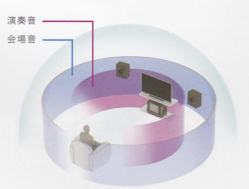

ライブサウンドで驚異の立体音響空間を創出

「ライブサウンド」ボタンを押すだけで、全身を立体感あふれる音で包み込む迫力のサウンド空間に早変わり。ライブ会場さながらの音響空間を体験することができます。