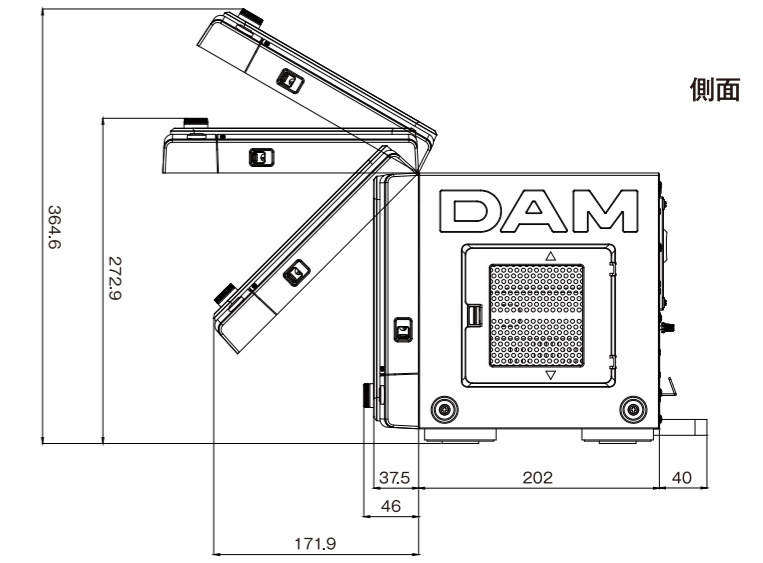

側面

第一興商

ホームページアドレス
www.dkkaraoke.co.jp (オフィシャルHP)
www.clubdam.com (カラオケ総合情報サイト)

Facebook公式アカウント
DAM/カラオケ
https://www.facebook.com/DAMkaraoke
Twitter公式アカウント
@damkaraoke
https://twitter.com/damkaraoke

※別途情報利用料が必要となります。
■仕様、外観及びコンテンツは改良のため予告なく変更することがありますのでご了承ください。 ■写真・画像は実際の製品と異なる場合がございます。
■画面はハズミ合成となります。 ■配信曲数及び配信スケジュールは、予告なく変更される場合があります。
■このカタログの色調は印刷等の関係により実物と異なることがありますのでご了承ください。 ■このカタログの写真を無断で転載することを禁じます。
■お店などでカラオケにより音楽を利用する場合は、あらかじめ一般社団法人日本音楽著作権協会(JASRAC)の許諾を得る必要があります。
■eala 及び は新日本無線株式会社の商標または登録商標です。
■FeliCaは、ソニー株式会社の登録商標です。FeliCaは、ソニー株式会社が開発した非接触ICカードの技術方式です。は、フェリカネットワークス株式会社の商標です。
■「Bluetooth®」は、Bluetooth SIG, Inc. USAの商標または登録商標です。

このカタログの記載内容は2017年9月現在のものです。
お問い合わせ