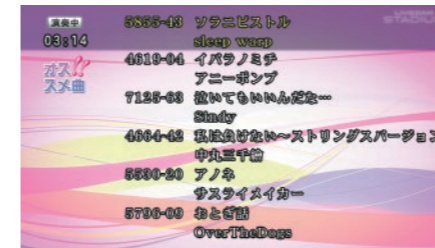

オススメ曲

この曲を歌う人が他によく歌う曲の集計