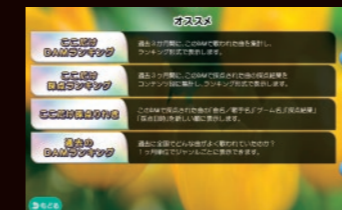

**簡易デンモク機能**

フロントパネルの「歌手名」「曲名」「選曲番号」「りれき」ボタンなどから簡単に検索・予約することができます。

**オススメ表示**

この端末の過去3ヶ月間に歌唱された楽曲情報や採点結果などを細かく表示できます。ランキング形式で表示もできるので人気曲がすぐにわかります。

**選べる背景映像**

グラビアアイドルを集めた「ときめきガール」や「胸キュン男子」「いきもの」などの背景画像が選べるほか、USB 端子を通じてお気に入りの静止画や動画を背景に歌うこともできます。