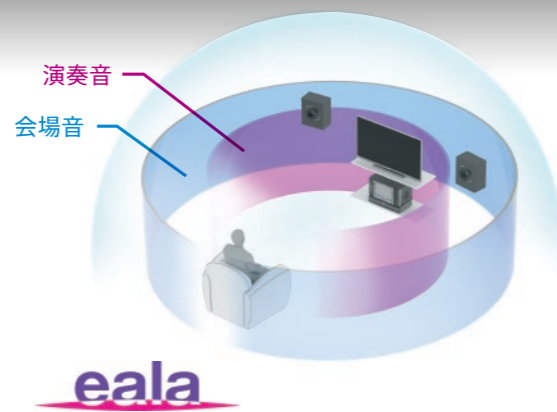

大迫力! ライブサウンドの センサーション。

躍動感あふれるライブサウンドが、
圧倒的な迫力で甦る!

LIVE SOUND

「ライブサウンド」ボタンを押すだけで、全身を立体感あふれる音で包み込む迫力のサウンド空間に早変わり。カラオケスペースにいながらにして、ライブ会場さながらの音響空間を体験することができます。先進の音響技術eala (エアーラ) 採用で、かつてないほどの自然で奥行きのあるライブサウンドの創出に成功。これからは席の位置を気にすることなく全身で高音質なサウンドを堪能することができます。まるでスタジアムにいるかのような迫力でライブ感たっぷりに歌い上げることができます。

ボーカルや演奏などのセンターに位置する音の成分(演奏音)と、コンサートの拍手や歓声、残響などの成分(会場音)を抽出し、適切なフィルター処理を行ったうえで原音に再び加えることで、ライブ会場にいるような広がりや定位感のある音響空間を可能にします。