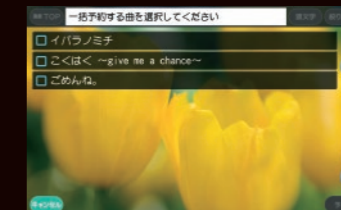

**簡易デンモク機能**

フロントパネルの「歌手名」「曲名」「選曲番号」「りれき」ボタンなどから簡単に検索・予約することができます。

**オススメ表示**

この端末の過去3ヶ月間に歌唱された楽曲情報や採点結果などを細かく表示できます。ランキング形式で表示もできるので人気曲がすぐにわかります。

**選べる背景映像**

グラビアアイドルを集めた「ときめきガール」や「胸キュン男子」「いきもの」などの背景画像が選べるほか、USB 端子を通じてお気に入りの静止画や動画を背景に歌うこともできます。

**見えるガイドメロディー**

楽曲の正確な音程と自分の歌声の音程を画面上部で目で追いながら確認。軌跡と重ね合わせることでメロディーどおりに歌うことができます。

**一括予約**

歌いたい曲をどんどん選んで、一括予約ボタンでまとめて送信。予約完了ごとに操作する手間が省けて便利です。

**オプション設定**

選曲の際に、オプション設定ボタンよりテロップサイズや背景映像、ボイスチェンジなど好みに合わせた歌い方の設定ができます。