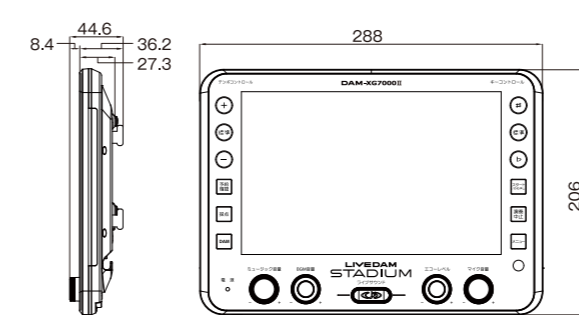

SmartDAM L TM20

商品コード	003685

- □モニター：10.1インチTFT 1280×800 (WXGA) タッチパネル式カラーモニター(1,677万色)
- □寸法/重量：283(W)×200(H)×92(D)mm/800g (充電電池を除く)
- □定格/消費電力：DC5V 1.5A/5.2W
- □無線規格：IEEE 802.11a/b/g準拠、Bluetooth® Ver.4.0
- □ICカードインターフェース：NFC準拠(FeliCa利用)
- □充電方式：リチウムポリマー電池/バック専用充電制御方式

SmartDAM L用チャージャー TMC20

商品コード	003686

- □定格入力：DC12V 2.0A
- □定格出力：DC5V 1.5A
- □寸法：約273(W)×30(H)×91(D)mm
- □重量：約170g (ACアダプタを除く)

SmartDAM L用壁掛け金具 TM20GB

商品コード	003688

- □寸法：294(W)×116(H)×118(D)mm
- □重量：1,100g

※ご使用には別途TMC20が必要となります。

SmartDAM L用壁掛け金具 TM20BK

商品コード	003687

- □寸法：296(W)×117(H)×117(D)mm
- □重量：920g

※ご使用には別途TMC20が必要となります。

NEW

800MHzワイヤレスマイク DWM-2000/G(ゴールド),S(シルバー)

商品コード	003631(G) 003632(S)

- □マイクユニット：ダイナミック単一指向性
- □音質切替スイッチ：シャープ/マイルド
- □電源：DC2.4V (専用ニッケル水素充電電池)
- □寸法/重量：248(L)×54(φ)mm /280g

800MHzワイヤレスマイクレシーバ DWR-2000

商品コード	003630

- □受信方式：800MHz帯電波方式
- □電源：DC12V/2000mA (専用ACアダプタ)
- □最大30ch対応
- □寸法/重量：210(W)×50(H)×228(D)mm/約1.97kg
- □音質切替スイッチ：シャープ/マイルド

※マイク側とレシーバ側の音質切替スイッチを合わせてお使いください。

マイク用充電器 DWC-2000

商品コード	003622

- □充電方式：急速充電
- □標準充電時間：約5.5時間
- □電源：DC12V/500mA (専用ACアダプタ)
- □寸法/重量：151(W)×80(H)×70(D)mm/370g

NEW

赤外線ワイヤレスマイク WITM-300/A(黄),B(緑)

商品コード	003623(A) 003624(B)

- □マイクユニット：ダイナミック単一指向性
- □音質切替スイッチ：シャープ/マイルド
- □電源：DC2.4V (専用ニッケル水素充電電池)
- □寸法/重量：248(L)×54(φ)mm /295g

赤外線ワイヤレスマイクレシーバ WITR-300

商品コード	003621

- □受信方式：赤外線方式
- □電源：DC12V/500mA (専用ACアダプタ)
- □寸法/重量：152(W)×42(H)×140(D)mm/410g
- □音質切替スイッチ：シャープ/マイルド

※マイク側とレシーバ側の音質切替スイッチを合わせてお使いください。

外部受光ユニット WITS-30

商品コード	003625

- □受光周波数：2MHz帯
- □ケーブル長：20m
- □寸法/重量：71(W)×32(H)×41(D)mm/50g (ケーブルを除く)

専用CDドライブ DAM-CD5000A

商品コード	003101

- □寸法/重量：172(W)×64(H)×242(D)mm/1.2kg
- □接続方式：USBケーブル接続
- □書込最大速度：CD-R 40倍
- ※CDプレス用、防塵対策済

ビルコインボックス (縦置きタイプ) BB-5000

商品コード	005324