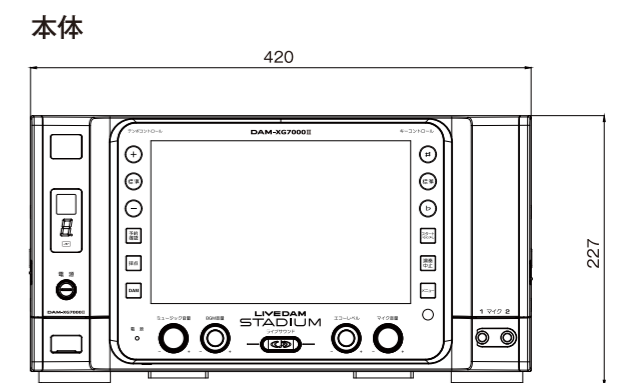

商品コード	003101

- □寸法/重量：172(W)×64(H)×242(D)mm/1.2kg
- □接続方式：USBケーブル接続
- □書込最大速度：CD-R 40倍
- ※CDプレス用、防塵対策済

ビルコインボックス (縦置きタイプ) BB-5000

商品コード	005324

- □接続可能機種：DAMシリーズ
- □使用貨幣：100円硬貨、1,000円紙幣
- □貨幣収納枚数：100円硬貨1,000枚、1,000円紙幣200枚
- □寸法/重量：143(W)×227(H)×230(D)mm/6.0kg

※DAM-XG7000IIと接続時にインテリ設定可能。課金情報やコンテンツ別の設定可能。

DAM★とも動画専用カメラ DAM-MC5000

商品コード	003095

- □寸法/重量：100(φ)×62.5(H)mm /160g
- □定格電圧/消費電流：DC12V/1.0A (専用ACアダプタ)
- □有効画素数：768(H)×494(V) 約38万画素
- □撮像素子：1/3インチ、インターライン方式 NTSC CCD

※カラオケBOX店専用となります。

DAM-XG7000 II

商品コード	003180

外形寸法	本体：420(W)×227(H)×239.5(D)mm ※ケーブルガードを含むと279.5(D)mm パネル部：288(W)×206(H)×44.6(D)mm
重量	13.1kg (HDD-B含む)
電源電圧	AC100V 50/60Hz
消費電力	65W
液晶モニタ	10.1インチワイドLEDバックライトタッチパネル
内蔵スピーカ	1W×1
HDD	4TB×1基、3TB×1基
音源	MIDI音源(同時発音数128)、MPEG Layer1、MPEG Layer2、MPEG Layer3、AAC
映像	MPEG1、MPEG2、MPEG4、H.264
通信	ブロードバンド接続用=ネットワーク(100BASE-T)、一般公衆回線用=33.6kbps(店舗と併用可)
AV	マイク入力2系統6端子(フロント/リア/ワイヤレス)、音声入力ステレオ3系統(自動感度切替)、音声出力ステレオ3系統(音声出力/サブ出力/録音出力)、映像入力3系統、映像出力1系統2端子、デジタル映像入力HDMI端子1系統、デジタル映像出力HDMI端子2系統
コントロール	ビルコインボックス、USB(フロント1端子、リア3端子)、CL2/3コントロール、シリアル、コントロール、ネットワーク(100BASE-T)、パネル端子(リア1端子、操作パネル1端子)、ACアウトレット(連動1、非連動2)、Bluetooth®対応製品
オプション機器	LIVE DAM STADIUM STAGE用化粧パネルF70KPⅡ、LIVE DAM STADIUM STAGEデスクトップスタンドF70SD、固定式壁掛け金具MF2720、SmartDAM L、デンモクiDS2、デンモク(PM600zB)、デンモクmini、専用CDドライブ、ビルコインボックス、DAM★とも動画専用カメラ