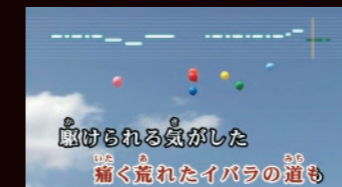

**簡易デンモク機能**

フロントパネルの「歌手名」「曲名」「選曲番号」「りれき」ボタンなどから簡単に検索・予約することができます。

**オススメ表示**

この端末の過去3ヶ月間に歌唱された楽曲情報や採点結果などを細かく表示できます。ランキング形式で表示もできるので人気曲がすぐにわかります。

**選べる背景映像**

グラビアアイドルを集めた「ときめきガール」や「胸キュン男子」「いきもの」などの背景画像が選べるほか、USB 端子を通じてお気に入りの静止画や動画を背景に歌うこともできます。

**見えるガイドメロディー**

楽曲の正確な音程と自分の歌声の音程を画面上部で目で追いながら確認。軌跡と重ね合わせることでメロディーどおりに歌うことができます。

**一括予約**

歌いたい曲をどんどん選んで、一括予約ボタンでまとめて送信。予約完了ごとに操作する手間が省けて便利です。

**オプション設定**

選曲の際に、オプション設定ボタンよりテロップサイズや背景映像、ボイスチェンジなど好みに合わせた歌い方の設定ができます。