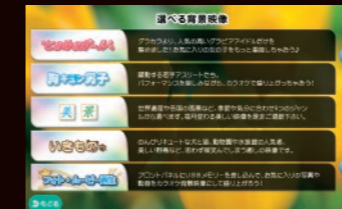

**簡易デンモク機能**

フロントパネルの「歌手名」「曲名」「選曲番号」「りれき」ボタンなどから簡単に検索・予約することができます。

**オススメ表示**

この端末の過去3ヶ月間に歌唱された楽曲情報や採点結果などを細かく表示できます。ランキング形式で表示もできるので人気曲がすぐにわかります。

**選べる背景映像**

グラビアアイドルを集めた「ときめきガール」や「胸キュン男子」「いきもの」などの背景画像が選べるほか、USB 端子を通じてお気に入りの静止画や動画を背景に歌うこともできます。

**見えるガイドメロディー**

楽曲の正確な音程と自分の歌声の音程を画面上部で目で追いながら確認。軌跡と重ね合わせることでメロディーどおりに歌うことができます。

**一括予約**

歌いたい曲をどんどん選んで、一括予約ボタンでまとめて送信。予約完了ごとに操作する手間が省けて便利です。

**オプション設定**

選曲の際に、オプション設定ボタンよりテロップサイズや背景映像、ボイスチェンジなど好みに合わせた歌い方の設定ができます。