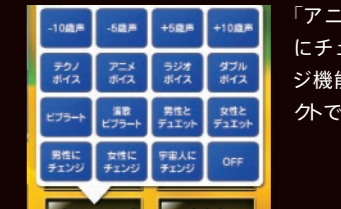

ボイスチェンジ

「アニメボイス」や「テクノボイス」「男性にチェンジ」など15種類のボイスチェンジ機能を搭載。楽曲にぴったりなエフェクトでいつもと違う声で楽しめます。

テロップサイズ変更