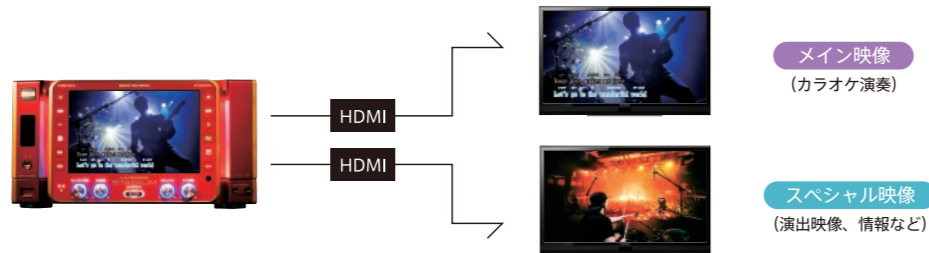

2つの映像が織りなす、  
圧倒的なリアル感。

DUAL MONITOR

ハイクオリティな2つの映像で、  
ライブシーンの臨場感を鮮やかに再現。

※フロア画像・LIVE画像はイメージです。

2つの異なる映像で、その空間にライブ会場さながらの熱気と興奮を再現する「デュアル映像」。メイン映像ではリアルなライブの臨場感を、スペシャル映像ではライブの臨場感をさらに盛り上げるためのスペシャルな映像を表示させることが可能。見る人のイメージをかき立て、ライブ会場に入り込んだような気持ちへと誘います。空間が一体となれるセンセーショナルな映像体験で、エンターテインメントの新しいかたちをつくり出します。

### デュアル映像とは

本体から2つの異なる映像を出力できる先進の機能です。