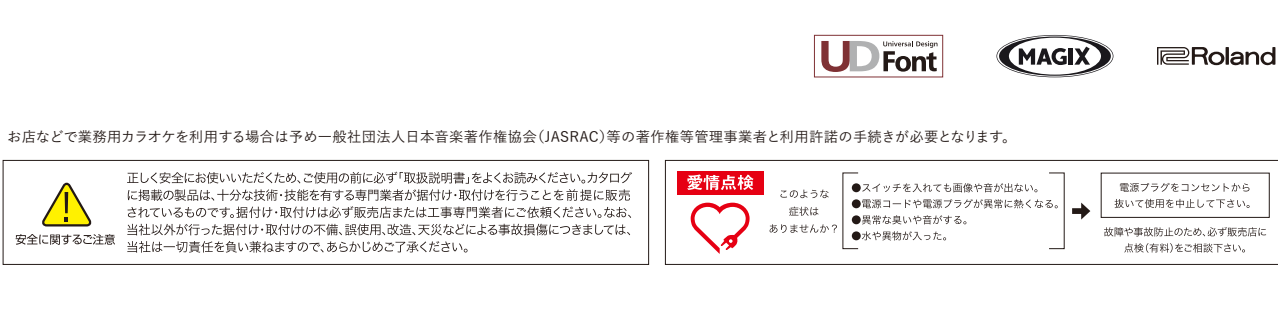

⚠ 正しく安全にお使いいただくため、ご使用前に必ず「取扱説明書」をよくお読みください。カタログに掲載の製品は、十分な技術・技能を有する専門業者が取り付け・取付けを行うことを前提に販売されているものです。取り付け・取付けは必ず販売店または工事専門業者に依頼ください。なお、当社以外が行った取り付け・取付けの不備、誤使用、改造、天災などによる事故損傷につきましては、当社は一切責任を負いませんので、あらかじめご了承ください。	愛情点検 このような図はありますか？ ●スイッチを入れても画像や音が出ない。 ●電源コードや電源プラグが異常に熱くなる。 ●異音な臭いや音が発生する。 ●水や異物が入った。 → 電源プラグをコンセントから抜いて使用を中止して下さい。故障や事故防止のため、必ず販売店に高料(有料)をご相談下さい。
■電波に関するご注意 この機器の使用周波数等では、電子レンジなどの産業・科学・医療用機器のほか工場の製造ライン等で使用されている移動体識別用の構内無線局(免許を要する無線局)および特定小電力無線局(免許を要しない無線局)並びにアマチュア無線局(免許を要する無線局)が運用されています。 1. この機器を使用する前に、近くで移動体識別用の構内無線局および特定小電力無線局並びにアマチュア無線局が運用されていないことを確認してください。 2. 万一、この機器から移動体識別用の構内無線局に対して有害な電波干渉の事例が発生した場合には、速やかに使用周波数を変更するか、または電波の発射を停止した上、下記連絡先にご連絡頂き、混信回避のための処置等(例えば、パーティションの設置など)についてご相談してください。 3. その他、この機器から移動体識別用の特定小電力無線局あるいはアマチュア無線局に対して有害な電波干渉の事例が発生した場合など何かお困りのことが起きたときは、次の連絡先へお問い合わせください。 連絡先：株式会社エクスing TEL(03)6848-5016 電波の種類と干渉距離 <table border="1"> <tbody><tr> <td>2.4 DS4/OF4</td> <td> 「2.4」： 2.4GHz帯を使用する無線設備を表す。 「DS」： 変調方式がDS-SS方式であることを表す。 「OF」： 変調方式がOFDM方式であることを表す。 「4」： 想定される干渉距離が40m以下であることを表す。 「_____」： 全帯域を使用し、かつ、移動体識別装置の帯域を回避可能であることを意味する。 </td></tr> </tbody></table>	
■無線モジュール内蔵について この製品は、日本電波法に基づき認証された無線モジュールを搭載しております。