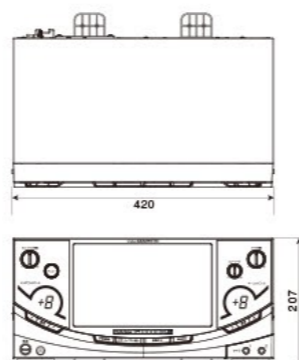

Specifications

Cyber DAM HD DAM-G100X II

商品コード 003160

外形寸法	420(W)×207(H)×240(D)mm ※ケーブルガードを含むと280(D)mm
重量	11.0kg (HDD-B含む)
電源電圧	AC100V 50/60Hz
消費電力	45W
液晶モニタ	10.1インチワイドLEDバックライトタッチパネル
内蔵スピーカ	1W×1
HDD	2TB×2基
音源	MIDI音源(同時発音数128) MPEG Layer3, AAC
映像	H.264
通信	ブロードバンド接続用=ネットワーク(100BASE-T) 一般公衆回線用=33.6kbps(店舗電話と併用可能)
AV	マイク入力2系統6端子(フロント/リア/ワイヤレス) 音声入力ステレオ3系統(自動感度切替) 音声出力ステレオ3系統(音声出力/サブ出力/録音出力) 映像入力3系統、映像出力1系統(2端子) デジタル映像入力HDMI端子1系統 デジタル映像出力HDMI端子1系統(2端子)
コントロール	ビルコインボックス 外部リモコン(2端子) USB CL2/3コントロール シリアル コントロール ネットワーク(100BASE-T) ACアウトレット(運動1、非運動2)
付属品	簡易リモコン
オプション機器	SmartDAM L、SmartDAM、デンモクIDS2、デンモクIDS デンモク(PM600zB、PM500zB、PM300zB)、デンモクmini 専用CDドライブ ビルコインボックス

Cyber DAM HD G100X II

DAM-AD7000

商品コード 003151

外形寸法	420(W)×82(H)×220(D)mm ※ケーブルガード含むと260(D)mm
重量	4.2kg
電源電圧	AC100V 50/60Hz
消費電力	220W
定格出力	160W+160W(8Ω JEITA)/240W+240W(4Ω JEITA)
入力端子	音声1系統2入力(A・B) ※AとBに音声と同時に入力された時はミックスされます。
出力端子	プリ出力1系統 スピーカ出力1系統2端子 サブウーファ出力1系統(モノラル) ヘッドホン出力 標準(φ6.3mm)1系統/ミニ(φ3.5mm)1系統
その他	音質切替スイッチ:[E/W] 音声調整(マスター音量:1ヶ、バランス:1ヶ、ヘッドホン音量:1ヶ) ACアウトレット(運動2、非運動1)

SmartDAM L TM20

商品コード 003685

外形寸法	283(W)×200(H)×92(D)mm
重量	800g(充電電池を除く)
定格	DC5V 1.5A
消費電力	5.2W
モニタ	10.1インチTFT 1280×800 タッチパネル式 カラーモニタ(1,677万色)
タッチパネル	静電容量方式
カメラ	前面:130万画素/背面:810万画素
無線規格	IEEE 802.11a/b/g準拠
Bluetooth®	Bluetooth®Ver.4.0
ICカードインターフェース	NFC準拠(FeliCa利用)
バッテリー容量/充電時間	9600mAh/完全放電から満充電まで約8時間
防水性	IPX5/8対応
対応メモリーカード	microSD/microSDHCカード

Smart DAM L

SmartDAM L用チャージャ

TMC20

商品コード 003686

□寸法/重量:約273(W)×30(H)×91(D)mm/
約170g(ACアダプタを除く)
□定格入力:DC12V 2.0A
□定格出力:DC5V 1.5A

SmartDAM L用壁掛け金具

TM20BK

商品コード 003687

□寸法/重量:296(W)×117(H)×117(D)mm/
920g
※ご使用には別途TMC20が必要となります。