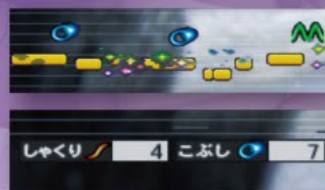

NEW

人気の精密採点が一リニューアル。
採点要素の歌唱テクニックを画面上で
カウント出来るようになりました。
採点結果画面では、カウント回数も
グラフ化され、得点もより詳細に表示
されるのでお客さまの満足度も高まります。

アイコン
説明 アイコンもリニューアルし、歌に合わせてアクションするようになりました。

採点結果画面
カウント回数はグラフ化され歌唱の特徴もより詳しく表示されます。

戦国カラオケ天下統一