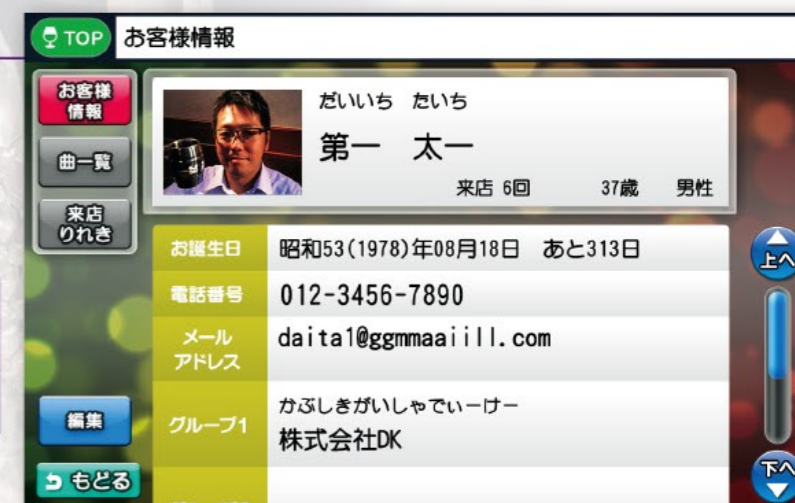

その他、お客さまを盛りあげる人気コンテンツが充実。

- スペースKARAOKEオーディション ○Theうたれん ○カラオケトーナメント ○カラオケSuperオーディション2
- カラオケハイパー予備校 ○カラオケ紅白歌合戦 ○カラオケオーディション

ランキングバトル

完唱! 歌いきりまショー!!

一曲入魂! ビタリ当てまショー!!

独占! シャッターチャンス!!

歓待 Hospitality

ナイト市場を知りつくした
お客さまと店舗へのおもてなし。
サプライズに満ちた素敵な時間を演出。

SmartDAM L

Cyber DAM HD
G100XII

顧客管理機能

お名前や年齢、好きなお酒、歌唱履歴など、お客さまの情報を SmartDAM L で一元管理。

【管理できるお客さま情報】

- 名前 ●連絡先 ●誕生日 ●好きな酒(飲み方)
- 来店履歴 ●会社名 ●顔写真 ●これまで歌った楽曲 etc.

メッセージ表示

SmartDAM L を使えば、お客さまの誕生日や記念日などのお祝い画面を作成し、サプライズ演出が可能です。

カラオケ演奏曲数や、消費カロリー達成など、設定画面からお好きなイベントを選び、店内を盛り上げるお祝い画面を表示できます。

占いおみくじ

カラオケを歌ったあとに、占いおみくじで運勢を占えます。

リアルタイム接待採点

採点ゲームの点数をオーナーさまの裁量でアップさせ、お客さまに気持ちよくカラオケを楽しんでもらう機能です。(歌唱中もアップ可能)

テロップサイズ変更

お客さまの気分やシーンに応じて、テロップは「大」「標準」「小」の3サイズから選んで歌えます。