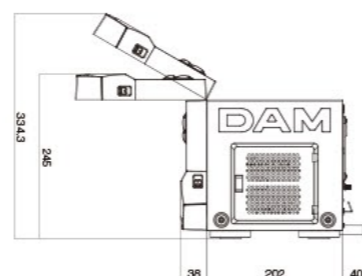

Specifications

Cyber DAM HD DAM-G100X II

商品コード 003160

外形寸法	420(W)×207(H)×240(D)mm ※ケーブルガードを含むと280(D)mm
重量	11.0kg (HDD-B含む)
電源電圧	AC100V 50/60Hz
消費電力	45W
液晶モニタ	10.1インチワイドLEDバックライトタッチパネル
内蔵スピーカ	1W×1
HDD	2TB×2基
音源	MIDI音源(同時発音数128) MPEG Layer3, AAC
映像	H.264
通信	ブロードバンド接続用=ネットワーク(100BASE-T) 一般公衆回線用=33.6kbps(店舗電話と併用可能)
AV	マイク入力2系統6端子(フロント/リア/ワイヤレス) 音声入力ステレオ3系統(自動感度切替) 音声出力ステレオ3系統(音声出力/サブ出力/録音出力) 映像入力3系統、映像出力1系統(2端子) デジタル映像入力HDMI端子1系統 デジタル映像出力HDMI端子1系統(2端子)
コントロール	ビルコインボックス 外部リモコン(2端子) USB CL2/3コントロール シリアル コントロール ネットワーク(100BASE-T) ACアウトレット(運動1、非運動2)
付属品	簡易リモコン
オプション機器	SmartDAM L、SmartDAM、デンモクIDS2、デンモクIDS デンモク(PM600zB、PM500zB、PM300zB)、デンモクmini 専用CDドライブ ビルコインボックス

Cyber DAM HD G100X II

DAM-AD7000

商品コード 003151

外形寸法	420(W)×82(H)×220(D)mm ※ケーブルガード含むと260(D)mm
重量	4.2kg
電源電圧	AC100V 50/60Hz
消費電力	220W
定格出力	160W+160W(8Ω JEITA)/240W+240W(4Ω JEITA)
入力端子	音声1系統2入力(A・B) ※AとBに音声と同時に入力された時はミックスされます。
出力端子	プリ出力1系統 スピーカ出力1系統2端子 サブウーファ出力1系統(モノラル) ヘッドホン出力 標準(φ6.3mm)1系統/ミニ(φ3.5mm)1系統
その他	音質切替スイッチ:[E/W] 音声調整(マスター音量:1ヶ、バランス:1ヶ、ヘッドホン音量:1ヶ) ACアウトレット(運動2、非運動1)

SmartDAM L TM20

商品コード 003685

外形寸法	283(W)×200(H)×92(D)mm
重量	800g(充電電池を除く)
定格	DC5V 1.5A
消費電力	5.2W
モニタ	10.1インチTFT 1280×800 タッチパネル式 カラーモニタ(1,677万色)
タッチパネル	静電容量方式
カメラ	前面:130万画素/背面:810万画素
無線規格	IEEE 802.11a/b/g準拠
Bluetooth®	Bluetooth®Ver.4.0
ICカードインターフェース	NFC準拠(FeliCa利用)
バッテリー容量/充電時間	9600mAh/完全放電から満充電まで約8時間
防水性	IPX5/8対応
対応メモリーカード	microSD/microSDHCカード

Smart DAM L

SmartDAM L用チャージャ

TMC20

商品コード 003686

□寸法/重量:約273(W)×30(H)×91(D)mm/
約170g(ACアダプタを除く)
□定格入力:DC12V 2.0A
□定格出力:DC5V 1.5A

SmartDAM L用壁掛け金具

TM20BK

商品コード 003687

□寸法/重量:296(W)×117(H)×117(D)mm/
920g
※ご使用には別途TMC20が必要となります。