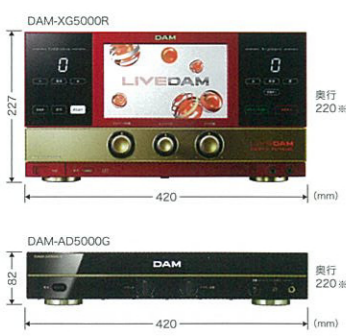

1. **DAM-XG5000R**
2. ■重量 12.2kg(HDD-B含む)
   - ■電源電圧 AC100V 50/60Hz
   - ■消費電力 60W
   - ■総楽曲数 18万曲以上
3. ※楽曲数は2014年9月現在のものとなります。
4. **DAM-AD5000G**
   デジタル方式ハイパワーアップ
5. ■重量 4.0kg
   - ■電源電圧 AC100V 50/60Hz
   - ■消費電力 220W

※仕様及び外観は改良のため予告なく変更することがありますのでご了承ください。