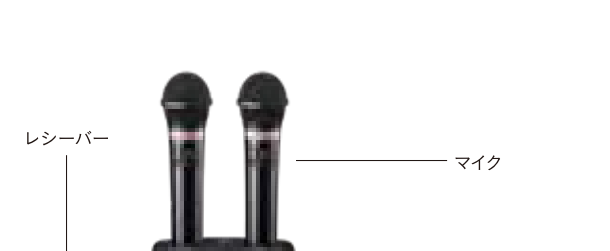

赤外線ワイヤレスマイクレシーバー
  型番:WT-6200

○外形寸法:W160×H44×D151mm
○重量:約505g
○消費電力:5.4W
○受信方式:スーパーヘテロダイン方式
○チャンネル数:2チャンネル
○出力レベル:マイク55mV(変調度 24KHz dev. VOL MAX時)、ライン300mV(VOL MAX時)
○電源:DC10.5V、500mA
○付属品:ACアダプター(AC-WT6000)、充電器(MCH-01)、受光センサー(WS-H5・WS-H10)、取り付け金具、接続ケーブル