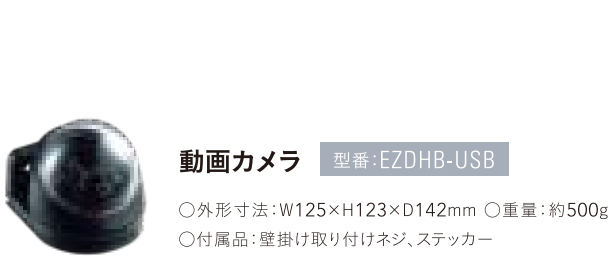

○外形寸法:W203×H88×D103mm
○重量:約670g
○電源電圧:AC100V 50/60Hz
○温度条件:5~35℃
○湿度条件:45~80%
○使用方法:据置き、壁掛け兼用
○付属品:ACアダプター、電源ケーブル(JR-300BC)、DCプラグケーブル(JR-300BC-Z)、壁掛用アタッチメント

動画カメラ
  型番:EZDHB-USB

○外形寸法:W125×H123×D142mm
○重量:約500g

○付属品:壁掛け取り付けネジ、ステッカー