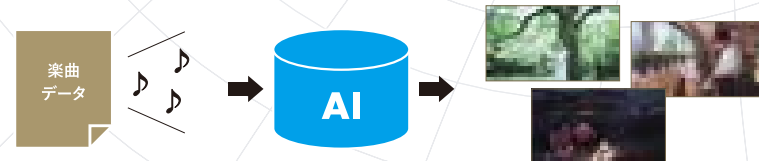

最先端のAIを駆使して、
歌う気持ちよさをとことん追求。

どこまでも強く、
使いやすく。
すべては、楽しい
カラオケのために。

スタンドポジション

タブレット型カラオケ検索端末

JOYPad キョクナビ

ランドポジション

JOYSOUND AI

これまでに蓄積した膨大な選曲データや歌唱データを解析して、
様々なサービスに活かしています。
進化を続けるJOYSOUND AIサービスをご紹介します。

AI SERVICE

※1 「マイキー」システム

歌唱者の歌声を自動的に解析・分析。
個人の音域特性を特定し、
最も適したキーをレコメンドします。

個人の音域をAIにて測定、最適なキーを推奨

「背景映像」の 最適再生システム

楽曲のジャンル/楽曲内容をAIにて解析。
演奏開始する楽曲に最もふさわしい
シーンや映像を特定し再生します。

楽曲データをAIにて解析、最もマッチングする映像を自動再生

「ボーカルアシスト」システム