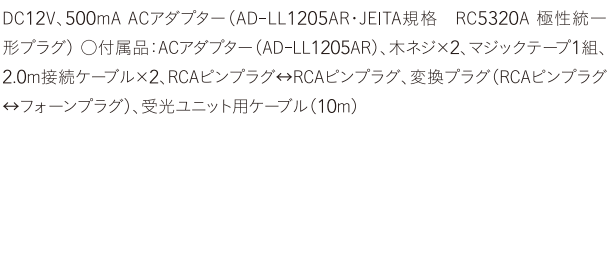

受光ユニット
  型番:IU-72/IU-73

○外形寸法:W38×H34×D70mm
○重量:約36g
○ケーブル長:20m
○付属品:木ネジ×2、貼り付け板、受光ユニット取り付け金具

○出力レベル:マイク -45dBV(VOL MAX時)、ライン 30dBV(VOL MAX時)
○電源:DC12V、500mA
ACアダプター(AD-LL1205AR・JEITA規格 RC5320A 極性統一形プラグ)
○付属品:ACアダプター(AD-LL1205AR)、木ネジ×2、マジックテープ1組、2.0m接続ケーブル×2、RCAピンプラグ⇄RCAピンプラグ、変換プラグ(RCAピンプラグ⇄フォンプラグ)、受光ユニット用ケーブル(10m)