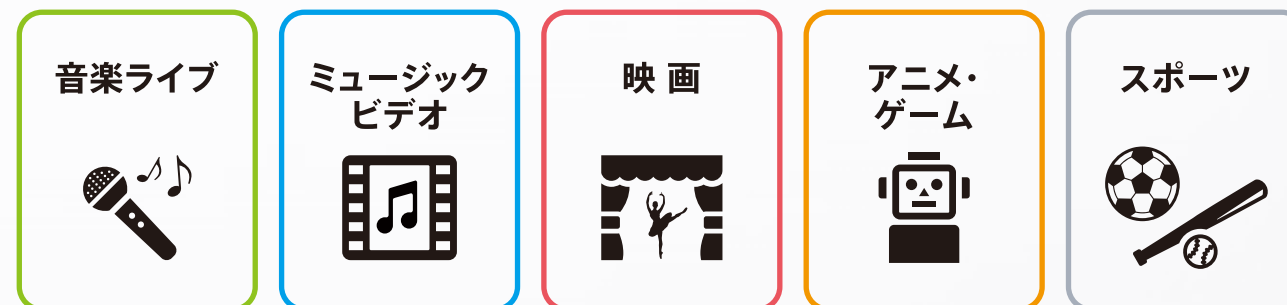

Twitter公式アカウント  @JOYSOUND_PR https://twitter.com/JOYSOUND_PR

LINE@公式アカウント  @JOYSOUND <https://www.joysound.com/web/s/line>

ひらけ、ココロ。ひらけ、楽しさ。

ライブ体験できる熱狂空間、「みるハコ」を新搭載して
ついに生まれたJOYSOUND MAX GO。
歌う気持ちよさも、観る喜びも、すべて詰め込んで、
カラオケは別次元へと進化する。

ハイレゾカラオケ

JOYSOUND MAX GO

※ JOYSOUND MAX GOの「ハイレゾ」とは、マイク音声入力を24bit/192kHzで音響処理したものとなります。ミュージックは、CDスベックの素材波形を音響処理によりハイレゾ相当に変換したものとなります。
※ JOYSOUND MAX GOでハイレゾ品質の音をよりお楽しみいただくには、別売のハイレゾ対応アンプ・スピーカーをご利用ください。

エンタメを変える 新しいハコへ。

「みる」コンテンツで、カラオケルームに 新たなエンタテインメント空間が誕生する！

音楽ライブや映画など、多彩なジャンルの映像コンテンツを独自の配信インフラ「Einy」^{*1}で提供。
魅力的なコンテンツがカラオケルームの可能性を広げ新たな価値を創出します。

いつでも観たいときに楽しめる！

オンデマンド

長編映像

観て楽しむ長時間の映像コンテンツ！

RecTV for JOYSOUND

レコチョクが提供する公式ミュージックビデオ