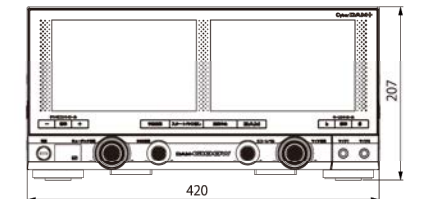

第一興商

ホームページアドレス
www.dk-karaoke.co.jp (ホームページ)
www.clubdam.com (カラオケ総合情報サイト)
dk-eldersystem.com (DKエルダースステム)

Twitter 公式アカウント
@DAMch_official
公式 YouTubeチャンネル
www.youtube.com/user/DAMmov1

- ※別途情報利用料が必要となります。
- ■仕様、外観及びコンテンツは改良のため予告なく変更することがありますのでご了承ください。■写真・画像は実際の製品と異なる場合がございます。
- ■画面はハメコミ合成となります。■配信曲数及び配信スケジュールは、予告なく変更される場合があります。
- ■このカタログの色調は印刷等の関係により実物と異なることがありますのでご了承ください。■このカタログの写真を無断で転載することを禁じます。
- ■お店などでカラオケにより音楽を利用する場合は、あらかじめ一般社団法人日本音楽著作権協会(JASRAC)の許諾を得る必要があります。
- ■「Bluetooth®」は、Bluetooth SIG, Inc. USAの商標または登録商標です。

このカタログの記載内容は、2021年3月現在のものです。

お問い合わせ