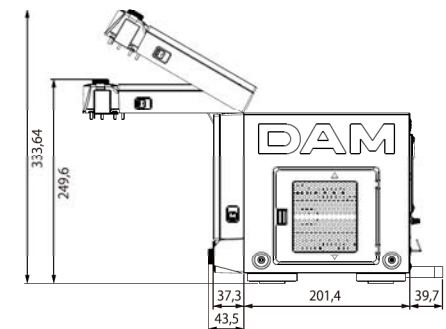

専用CDドライブ DAM-CD5000A

- | | |
|-------|--------|
| 商品コード | 003101 |
|-------|--------|
- 寸法/重量: 172(W)×64(H)×242(D)mm/1.2kg
 - 接続方式: USBケーブル接続
 - 書込最大速度: CD-R 40倍
 - ※防塵対策

ビルコインボックス(縦置きタイプ) BB-5000

- | | |
|-------|--------|
| 商品コード | 005324 |
|-------|--------|
- 使用貨幣: 100円硬貨、1,000円紙幣
 - 貨幣収納枚数: 100円硬貨1,000枚、1,000円紙幣200枚
 - 寸法/重量: 143(W)×227(H)×230(D)mm/6.0kg

簡易無線リモコン DAM-RM100zB

- | | |
|-------|--------|
| 商品コード | 003161 |
|-------|--------|
- 寸法: 43(W)×131(H)×25.8(D)mm
 - ※ご使用には別途DAM-SLUzB/DAM-SLzBが必要です。

Cyber DAM + DAM-G100W

商品コード	003210
-------	--------

寸法	420(W)×207(H)×238.7(D)mm ※ケーブルガードを含むと278.4(D)mm
重量	11.0kg(HDD-B含む)
電源電圧	AC100V 50/60Hz
消費電力	45W
モニター	8インチワイド×2 LEDバックライトタッチパネル(右画面のみ)
内蔵スピーカ	1W×1
HDD	HDD-A:4TB HDD-B:2TB
音源	MIDI音源(同時発音数128)、MPEG Layer3、AAC
映像	MPEG4、H.264
通信	ブロードバンド接続用=ネットワーク(100BASE-T)
AV	マイク入力2系統6端子(フロント/リア/ワイヤレス) 音声入力ステレオ3系統(自動感度切替) 音声出力ステレオ3系統(音声出力/サブ出力/録音出力) 映像入力3系統、映像出力1系統(2端子) デジタル映像入力HDMI端子1系統 デジタル映像出力HDMI端子1系統(2端子)
コントロール	ビルコインボックス USB(2端子) シリアル コントロール ネットワーク(100BASE-T) ACアウトレット(連動1、非連動2)
オプション機器	SmartDAM Ai、SmartDAM L、SmartDAM、Denmo iDS2、Denmo (PM800zB、PM700zB、PM600zB、PM500zB)、Denmo mini、専用CDドライブ、ビルコインボックス