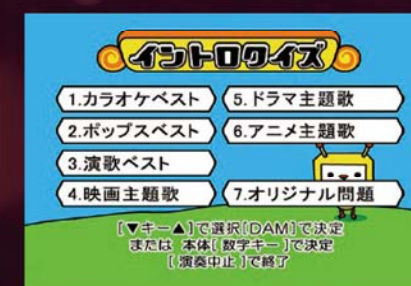

シンプル採点

初心者でも気軽に遊べるシンプルな採点ゲーム。個性豊かなキャラクターたちが、歌唱を盛り上げます。

精密採点II

精密採点

戦国カラオケ 天下統一

カラオケ紅白歌合戦

スペースカラオケオーディション

野球拳

ランキングバトル

採点データを常時分析し、曲別で全国ランキングの順位をリアルタイムで紹介。歌唱レベルを測れます。

完唱!歌いきりまショー!!

「最後まで歌いきる」ことを目指す採点ゲーム!音程・リズム・歌唱テクニックをもとに、個性あふれる審査員たちが歌唱を判定します。

星座相性診断

イントロクイズ

便利なBGM集

BINGO

即席カラオケCDプレス2

Nipponglisch

ドキドキのナイト向け コンテンツが 熱く艶美な夜をプラスする。

Sweet Angel

上手に歌えたら女の子のセクシー映像が楽しめる採点ゲーム。「キャバ嬢編」「温泉若女将編」「セクシー上司編」などの6種類をご用意しました。

バーチャルカラオケ

目の前に本物のデュエット相手がいるかのような臨場感あふれる「超リアル」バーチャルデュエットを1人でも堪能できます。

選べる背景映像