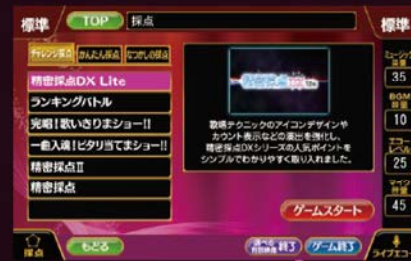

ナイト市場を意識した
ボディカラー

店内をより明るく、鮮やかにするため、艶やかで高級感のあるピンク色に、光沢のあるラメが輝くオリジナルカラー「シンフォニーピンク」に仕上げました。

HDD容量6TB

6TBのハードディスクを内蔵。クオリティの高い映像表現と豊富なコンテンツのラインナップを可能にします。

HDMI入力端子/USB端子/Bluetooth®

HDMI入力端子とUSB端子を搭載し、高画質な映像とクリアな音声の再生を実現。Bluetooth®で外部出力に便利なスペックも備えています。

圧倒的サウンドが
臨場感をプラスする。

Cyber DAMシリーズ初搭載! フロントパネルでのデンモク機能

これまで楽曲予約方法が選曲番号予約しかなかったフロントパネルに、シリーズで初めてデンモク機能を搭載。1番のみ歌唱できる「1コーラス予約」や、さまざまなオプション予約も簡単にできます。

楽曲
詳細

りれき
表示

予約
リスト

採点・
ゲーム予約

ライブエコー

より最高な音響空間を実現した、「ライブエコー」機能を搭載。まるでステージ上で歌うような残響音で歌唱を彩ります。

マスクで歌える

マスクをつけて歌っても、歌声がこもらず、クリアな音質でカラオケが楽しめます。

生音演奏

プロによる生音演奏楽曲を多数ご用意。深みのあるサウンド、グルーブ感あふれる演奏が、気分をさらに盛り立てます。

ナイトシーンに特化した過去最多^{※1}の楽曲ラインナップが歌う楽しさをプラスする。