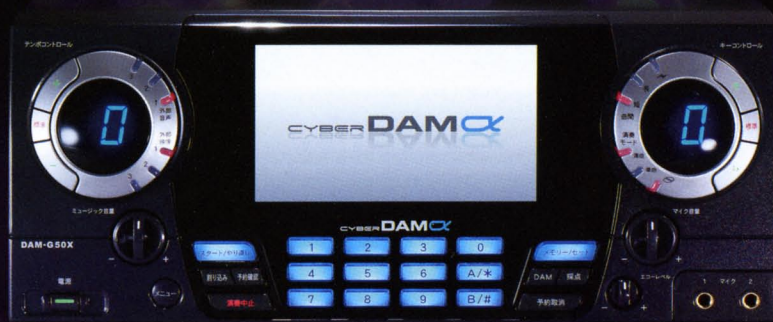

CYBER DAM α

ワンランク上のお店へ。
いっそう心地よい空間づくりを、
この一台から。

機能性

使いやすさを考えて高精細7インチカラー液晶モニターを搭載。

ご好評をいただいているG50シリーズのデザインを継承し、さらに高精細の7インチカラー液晶モニターも搭載。より一層使いやすくなりました。

音質

もっと気持ちよく歌えるよう“音”をグレードアップ。

これまでのDAMシリーズの開発で得た経験から、定評のあるヤマハ(株)のMIDI音源を採用。クオリティの高いサウンドで、歌う気持ち良さが実感できます。

C コンテンツ

DAMシリーズで好評の、採点機能やコンテンツの数々。

Premier DAMでも好評の「完唱! 歌いきりまショー!!」はもちろん、新たに「歡唱! セクシースターズ!!」も搭載。歌唱力チェックに最適な「精密採点II」も搭載しております。また、総楽曲数は約78,600曲で、アーティスト本人出演映像などの「一対一映像」は約2,400曲搭載しています。

DAM-G50X

DAM-AD4

DAM-G50X

- 重量 約10kg
- 電源圧力 AC100V 50/60Hz
- 消費電力 58W
- カラオケ基本機能 採点機能(3エンジン、9種類)
- オプション機器 CM1000-DK、PM200-DK、PM200zB

デジタル方式ハイパワーアンプ

DAM-AD4

- 重量 約6.1kg
- 電源圧力 AC100V 50/60Hz
- 消費電力 320W

CYBER DAM α のポテンシャルをいかに発揮! (推奨ニューラインナップ)

デジタル方式ハイパワーアンプ

DAM-AD4

4本のスピーカーが独立制御可能なセクター機能付きデジタルパワーアンプ。

デンモク カラオケリクエストコマンド

PM200zB

360°場所を選ばず転送可能な新デンモク。

PM-200zB専用無線受信機

DAM-SLzB