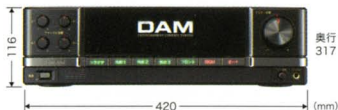

C コンテンツ

DAMシリーズで好評の、採点機能やコンテンツの数々。

Premier DAMでも好評の「完唱! 歌いきりまショー!!」はもちろん、新たに「歡唱! セクシースターズ!!」も搭載。歌唱力チェックに最適な「精密採点II」も搭載しております。また、総楽曲数は約78,600曲で、アーティスト本人出演映像などの「一対一映像」は約2,400曲搭載しています。

DAM-G50X

DAM-AD4

DAM-G50X

- 重量 約10kg
- 電源圧力 AC100V 50/60Hz
- 消費電力 58W
- カラオケ基本機能 採点機能(3エンジン、9種類)
- オプション機器 CM1000-DK、PM200-DK、PM200zB

デジタル方式ハイパワーアンプ

DAM-AD4

- 重量 約6.1kg
- 電源圧力 AC100V 50/60Hz
- 消費電力 320W

CYBER DAM α のポテンシャルをいかに発揮! (推奨ニューラインナップ)