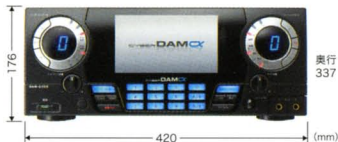

C コンテンツ

DAMシリーズで好評の、採点機能やコンテンツの数々。

Premier DAMでも好評の「完唱! 歌いきりまショー!!」はもちろん、新たに「歡唱! セクシースターズ!!」も搭載。歌唱力チェックに最適な「精密採点II」も搭載しております。また、総楽曲数は約78,600曲で、アーティスト本人出演映像などの「一対一映像」は約2,400曲搭載しています。

DAM-G50X